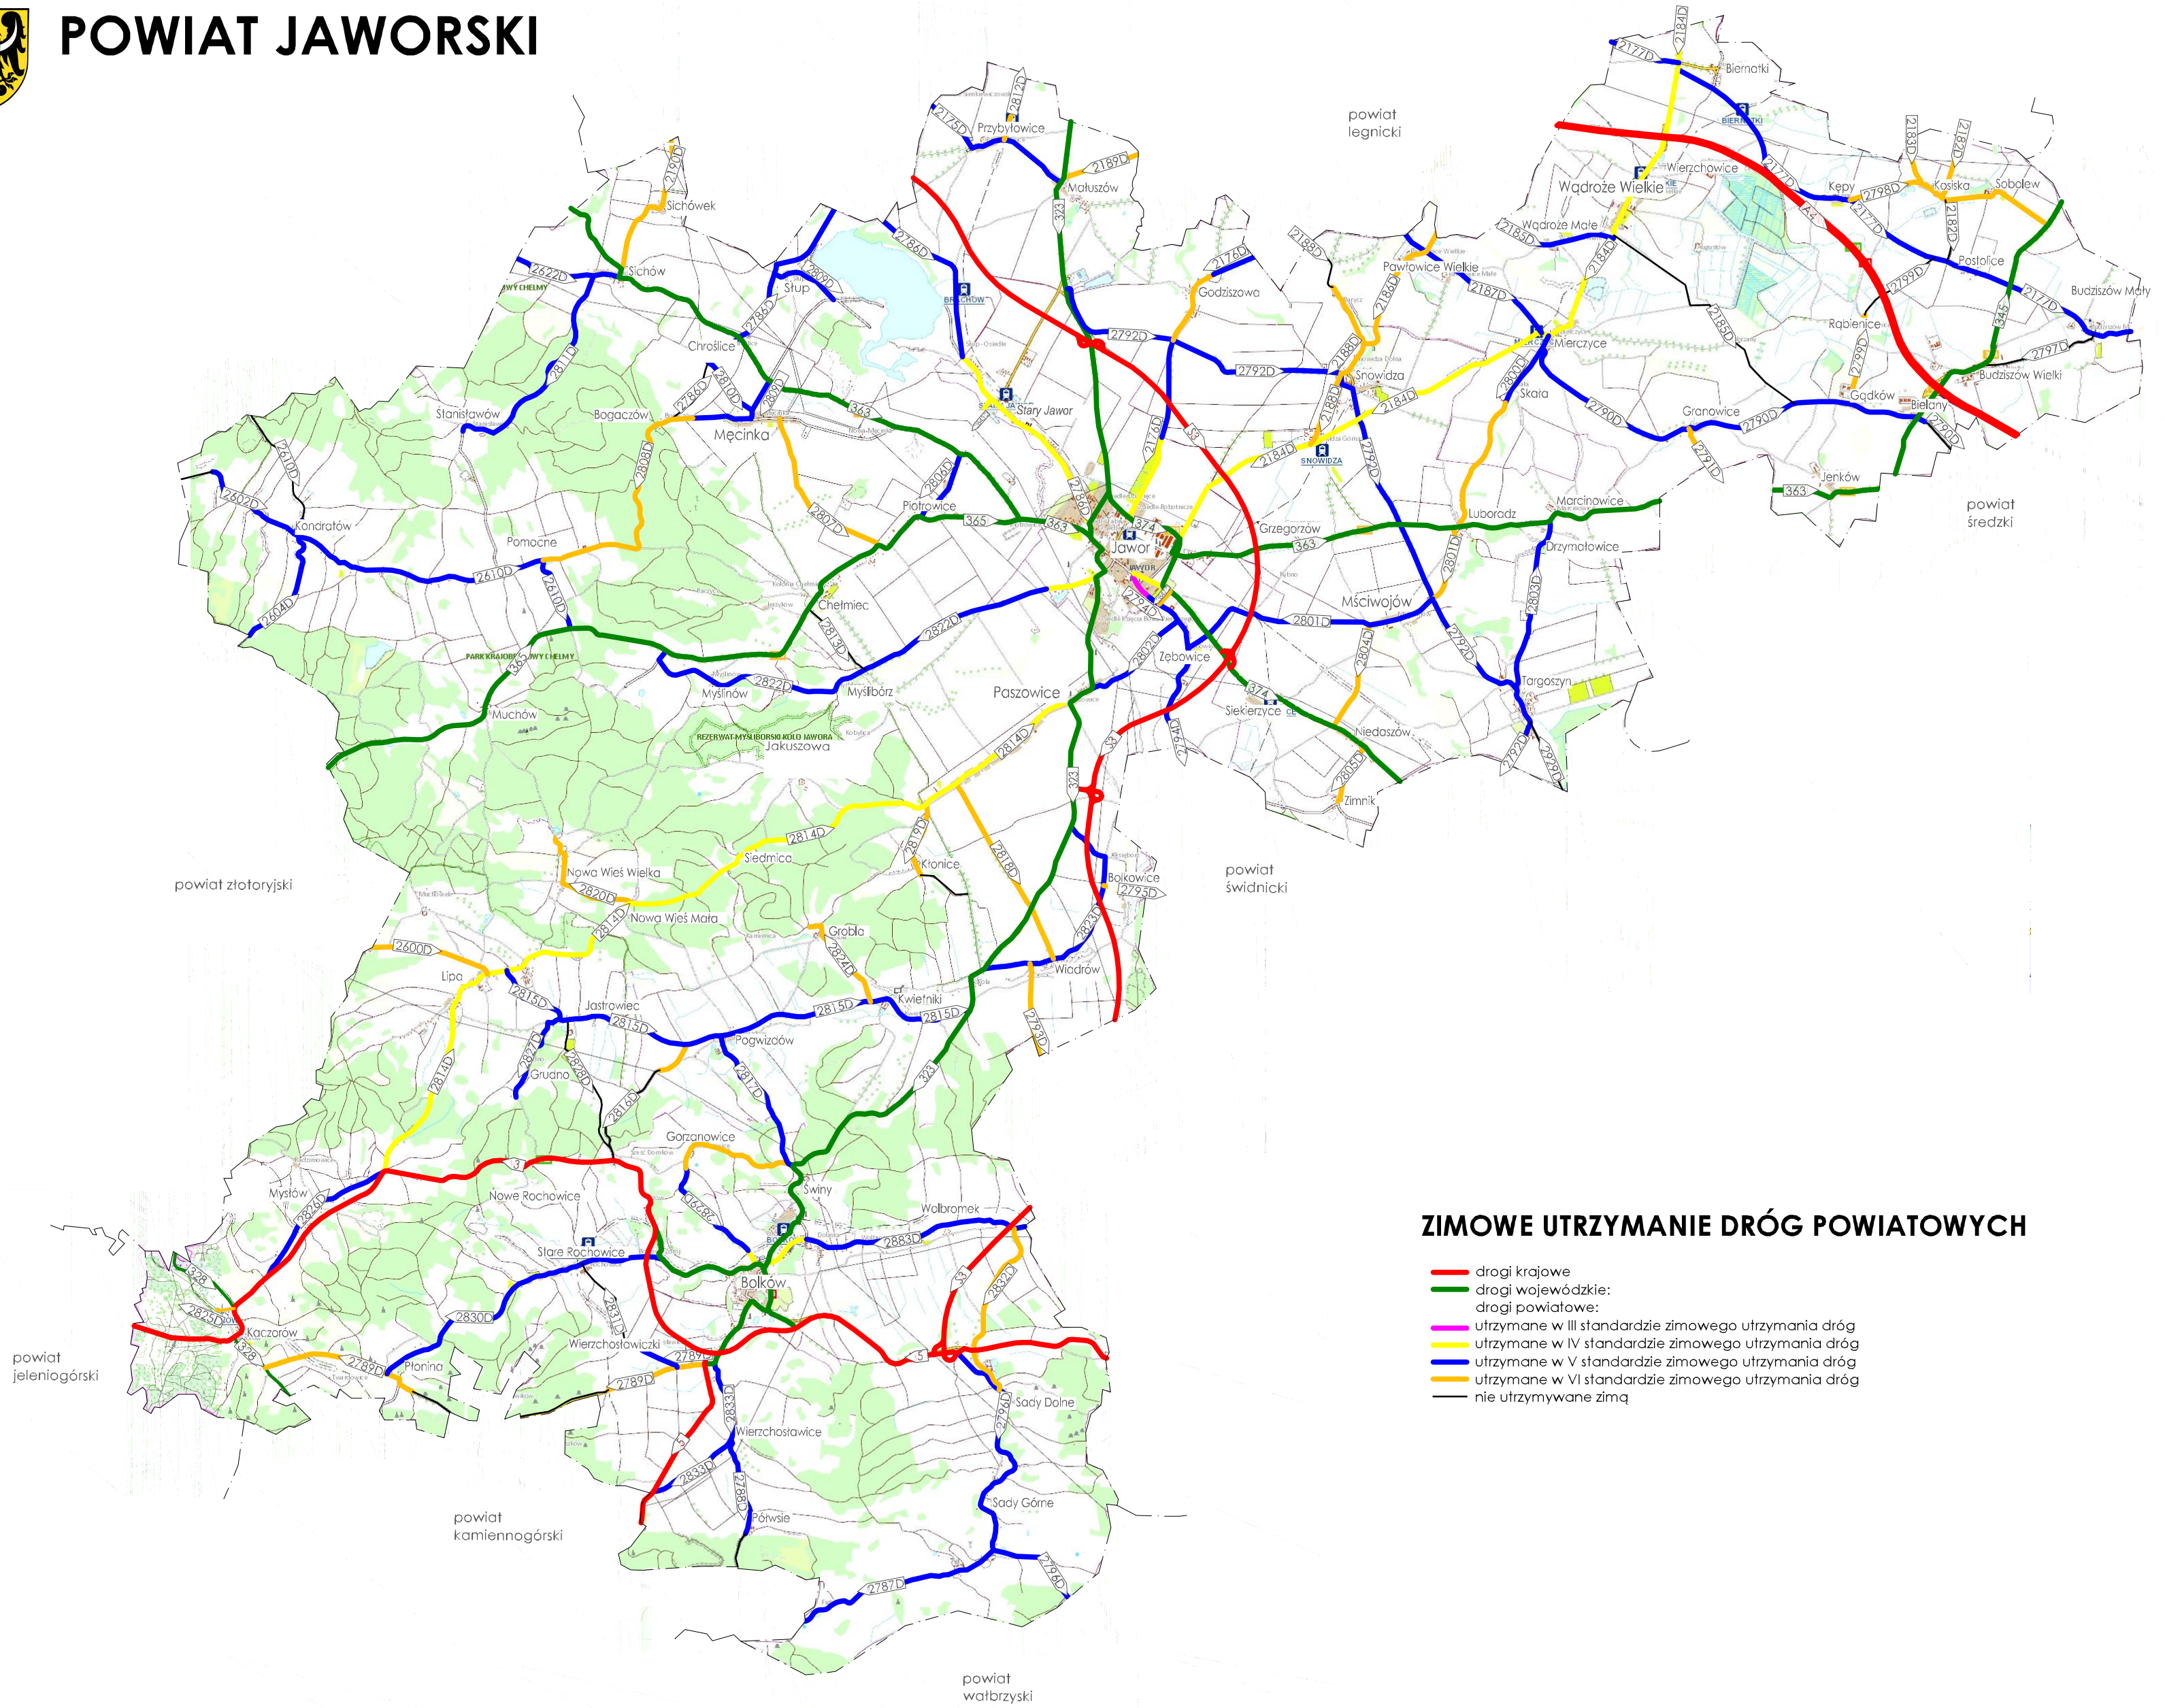

POWIAT JAWORSKI

ZIMOWE UTRZYMANIE DRÓG POWIATOWYCH

- drogi krajowe
- drogi wojewódzkie:
- drogi powiatowe:
- utrzymane w III standardzie zimowego utrzymania dróg
- utrzymane w IV standardzie zimowego utrzymania dróg
- utrzymane w V standardzie zimowego utrzymania dróg
- utrzymane w VI standardzie zimowego utrzymania dróg
- nie utrzymywane zimą